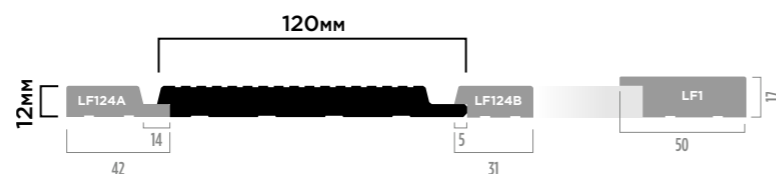

120MM × 12MM × 2700MM

LV127L