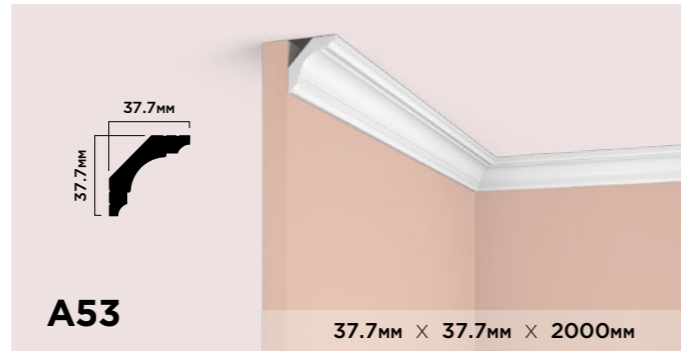

Создавая  
тренды

2024

ПРОФИЛИ И ПАНЕЛИ  
ИЗ ФИТОПОЛИМЕРА

HI WOOD

КАРНИЗЫ

<p><b>A170V1</b> 170мм × 36мм × 2000мм</p>		<p><b>A165L</b> 165мм × 62мм × 2000мм</p>	
<p><b>A115V1</b> 115мм × 22мм × 2000мм</p>		<p><b>A90V1</b> 90мм × 19мм × 2000мм</p>	
<p><b>A101</b> 102мм × 62мм × 2000мм</p>		<p><b>A100V1</b> 100мм × 30мм × 2000мм</p>	
<p><b>A120</b> 36мм × 120мм × 2000мм</p>		<p><b>A90V2</b> 27мм × 90мм × 2000мм</p>	
<p><b>A70V1</b> 21мм × 70мм × 2000мм</p>		<p><b>L1902L</b> 42мм × 150мм × 2000мм</p>	