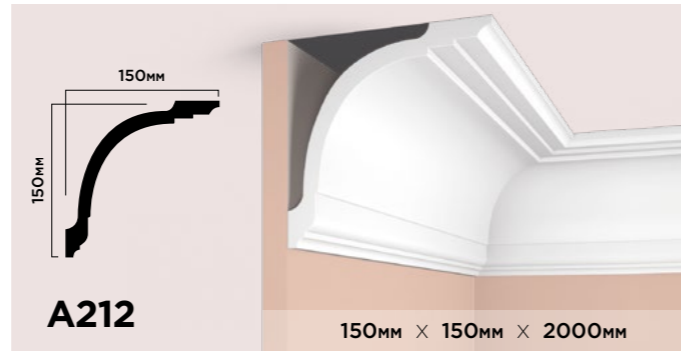

Создавая  
тренды

2024

ПРОФИЛИ И ПАНЕЛИ  
ИЗ ФИТОПОЛИМЕРА

HI WOOD

КАРНИЗЫ

<p><b>A170V1</b> 170мм × 36мм × 2000мм</p>		<p><b>A165L</b> 165мм × 62мм × 2000мм</p>	
<p><b>A115V1</b> 115мм × 22мм × 2000мм</p>		<p><b>A90V1</b> 90мм × 19мм × 2000мм</p>	
<p><b>A101</b> 102мм × 62мм × 2000мм</p>		<p><b>A100V1</b> 100мм × 30мм × 2000мм</p>	
<p><b>A120</b> 36мм × 120мм × 2000мм</p>		<p><b>A90V2</b> 27мм × 90мм × 2000мм</p>	
<p><b>A70V1</b> 21мм × 70мм × 2000мм</p>		<p><b>L1902L</b> 42мм × 150мм × 2000мм</p>	

# МОЛДИНГИ

**TR10**  
**TR15**  
**TR20**

10мм × 10мм × 2000мм
15мм × 15мм × 2000мм
20мм × 20мм × 2000мм

**D10V1**  
**D15V1**  
**D20V1**

10мм × 10мм × 2000мм
15мм × 15мм × 2000мм
20мм × 20мм × 2000мм

**D10**