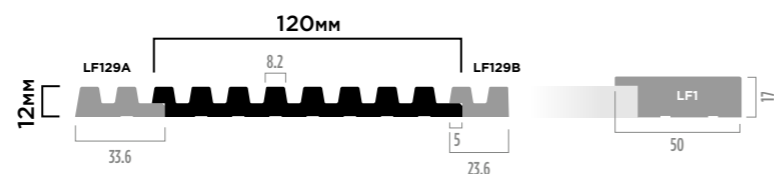

120MM X 12MM X 2700MM

LV129