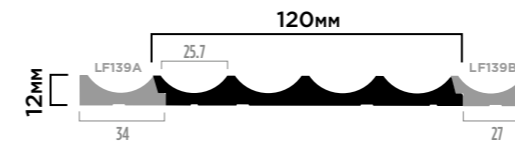

ПАНЕЛИ ИЗ ФИТОПОЛИМЕРА
НОВАЯ СЕРИЯ

120мм × 12мм × 2700мм

LV139