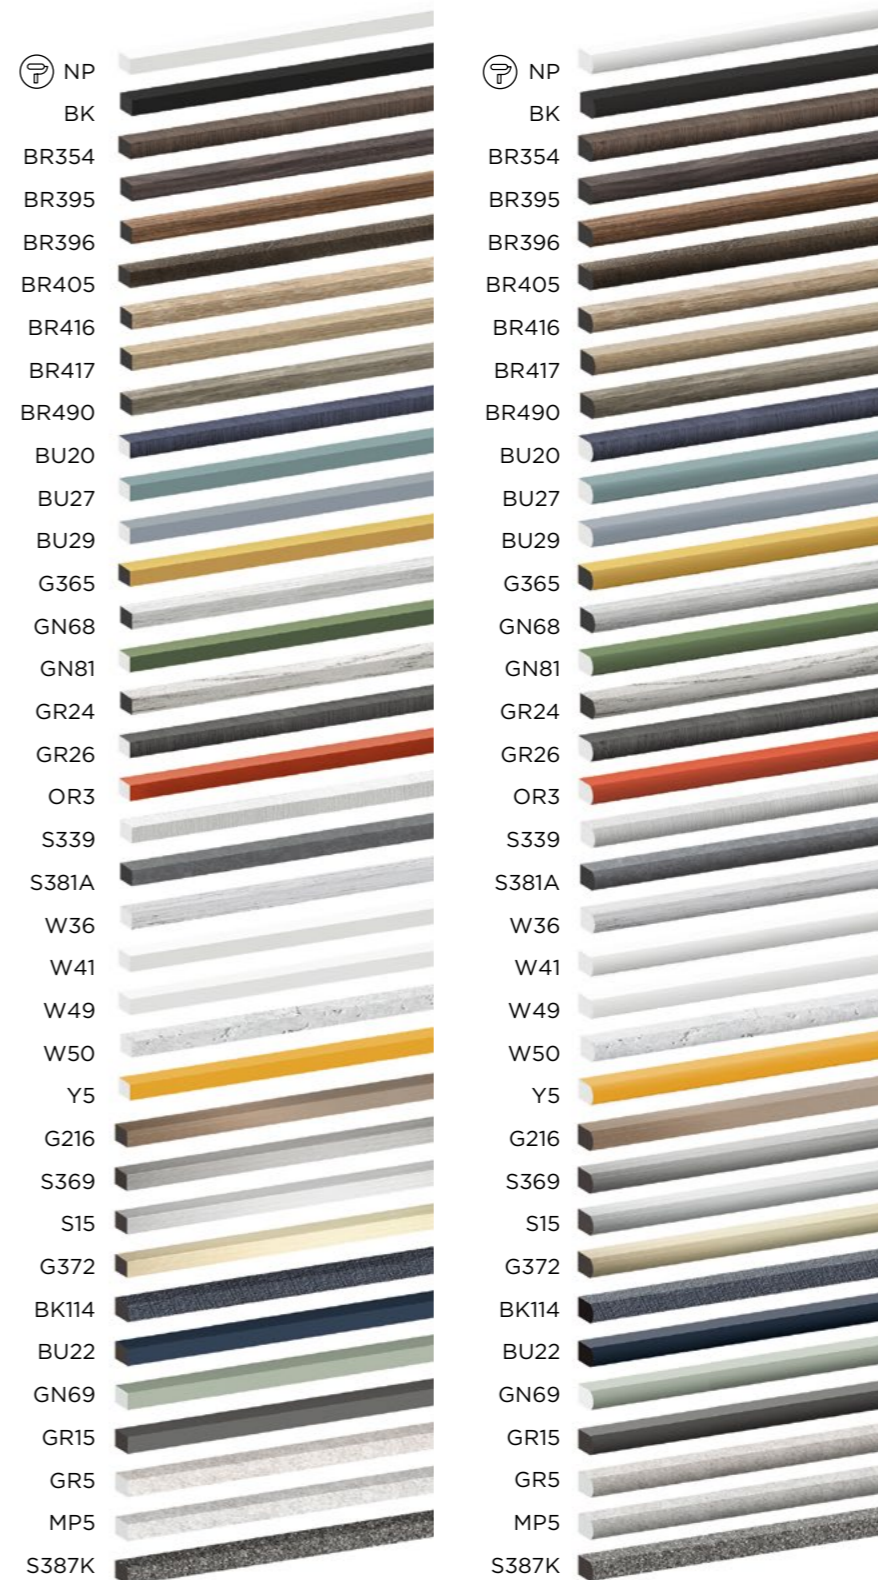

D12V1 12мм × 12мм × 2700мм

D15V2 15мм × 15мм × 2700мм