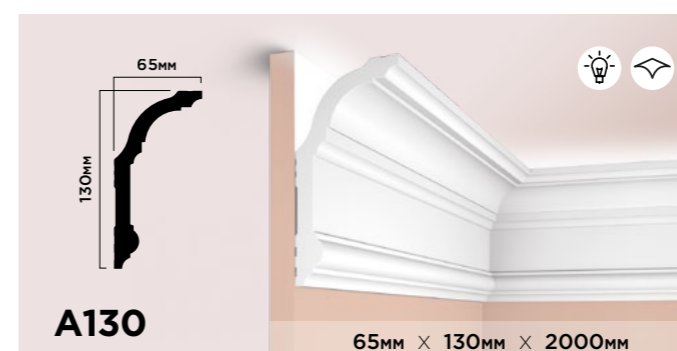

Создавая  
тренды

2024

ПРОФИЛИ И ПАНЕЛИ  
ИЗ ФИТОПОЛИМЕРА

HI WOOD

КАРНИЗЫ

<p><b>A170V1</b> 170мм × 36мм × 2000мм</p>		<p><b>A165L</b> 165мм × 62мм × 2000мм</p>	
<p><b>A115V1</b> 115мм × 22мм × 2000мм</p>		<p><b>A90V1</b> 90мм × 19мм × 2000мм</p>	
<p><b>A101</b> 102мм × 62мм × 2000мм</p>		<p><b>A100V1</b> 100мм × 30мм × 2000мм</p>	
<p><b>A120</b> 36мм × 120мм × 2000мм</p>		<p><b>A90V2</b> 27мм × 90мм × 2000мм</p>	
<p><b>A70V1</b> 21мм × 70мм × 2000мм</p>		<p><b>L1902L</b> 42мм × 150мм × 2000мм</p>	

# МОЛДИНГИ

**TR10**  
**TR15**  
**TR20**

10мм × 10мм × 2000мм
15мм × 15мм × 2000мм
20мм × 20мм × 2000мм

**D10V1**  
**D15V1**  
**D20V1**

10мм × 10мм × 2000мм
15мм × 15мм × 2000мм
20мм × 20мм × 2000мм

**D10**

11.4мм × 10мм × 2000мм
------------------------

**TR30**

15мм × 30мм × 2000мм
----------------------

**D1020**  
**D1030**  
**D1040**  
**D1050**

7.5мм × 20мм × 2000мм
9.5мм × 30мм × 2000мм
11.5мм × 40мм × 2000мм
12.5мм × 50мм × 2000мм