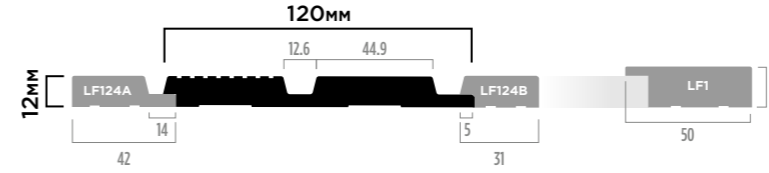

LV123

Внимание! Оттенки цветов и фактура на изображениях могут незначительно отличаться от реальных