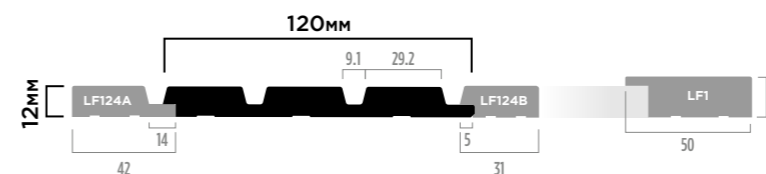

LV124LE1
BU28K

ПАНЕЛИ ИЗ ФИТОПОЛИМЕРА
НОВАЯ СЕРИЯ

120мм × 12мм × 2700мм

LV124LE1

LV124LE1
BR497K