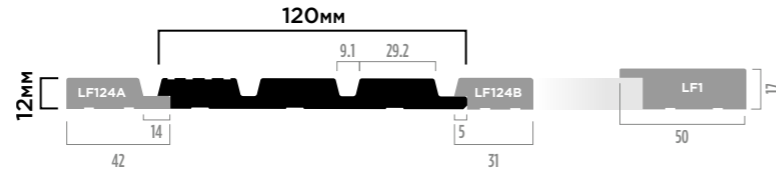

120мм × 12мм × 2700мм

LV124L

120мм × 12мм × 2700мм