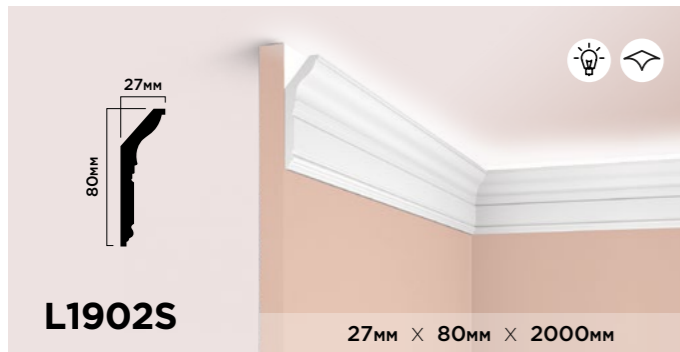

Создавая  
тренды

2024

ПРОФИЛИ И ПАНЕЛИ  
ИЗ ФИТОПОЛИМЕРА

HI WOOD

КАРНИЗЫ

<p><b>A170V1</b> 170мм × 36мм × 2000мм</p>		<p><b>A165L</b> 165мм × 62мм × 2000мм</p>	
<p><b>A115V1</b> 115мм × 22мм × 2000мм</p>		<p><b>A90V1</b> 90мм × 19мм × 2000мм</p>	
<p><b>A101</b> 102мм × 62мм × 2000мм</p>		<p><b>A100V1</b> 100мм × 30мм × 2000мм</p>	
<p><b>A120</b> 36мм × 120мм × 2000мм</p>		<p><b>A90V2</b> 27мм × 90мм × 2000мм</p>	
<p><b>A70V1</b> 21мм × 70мм × 2000мм</p>		<p><b>L1902L</b> 42мм × 150мм × 2000мм</p>	