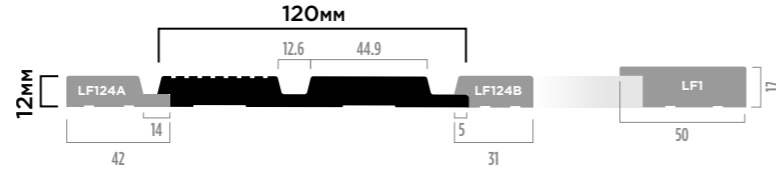

120мм × 12мм × 2700мм

LV123

120мм × 12мм × 2700мм