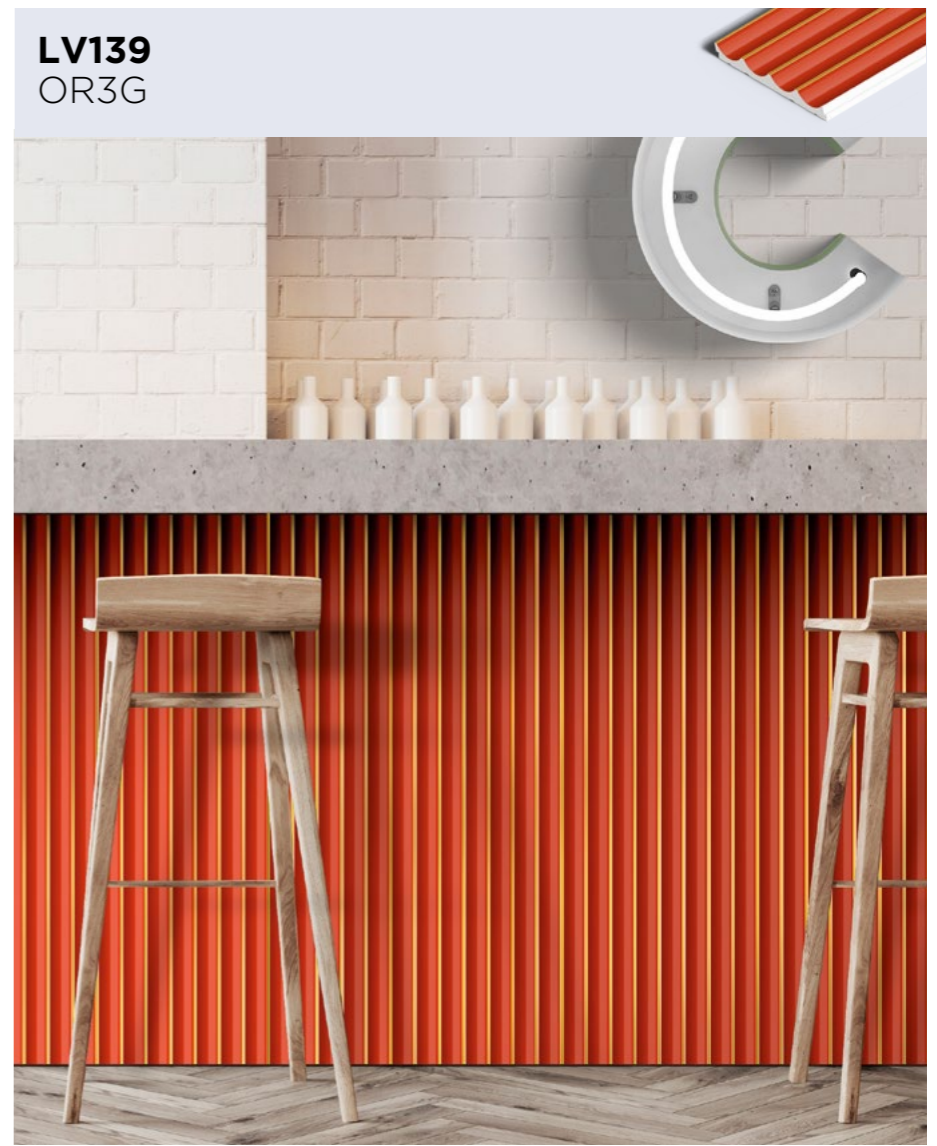

ПАНЕЛИ ИЗ ФИТОПОЛИМЕРА
НОВАЯ СЕРИЯ

120мм × 12мм × 2700мм

LV139