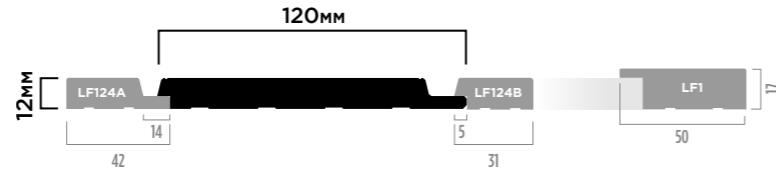

120мм × 12мм × 2700мм

LV127

120мм × 12мм × 2700мм