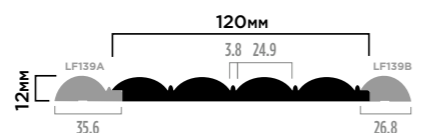

120мм × 12мм × 2700мм

NP

ПАНЕЛЬ + МОЛДИНГ
С НЕПРЕРЫВНЫМ РИСУНКОМ

Внимание! Оттенки цветов и фактура на изображениях могут незначительно отличаться от реальных