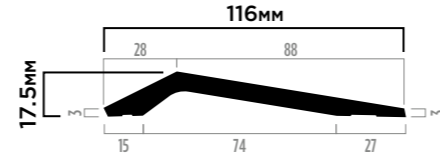

LV141

LV141 NP

LV141 BR417

LV141 GR24

BLACK

1. ДОБАВЬТЕ ИЗЫСКАННОСТИ

Черные настенные панели HIWOOD BK придадут изысканность и современность вашему интерьеру. Создадут эффектный контраст с другими цветами и материалами, что сделает интерьер более привлекательным и стильным.

2. СОЗДАЙТЕ АКЦЕНТЫ

Черные настенные панели HIWOOD BK могут служить отличным фокусом внимания в помещении. Они могут выделить определенные части стены или привлечь внимание к предметам и декору, расположенным рядом с ними.

3. УПРАВЛЯЙТЕ СВЕТОМ

Черный цвет поглощает свет и помогает контролировать его распределение в комнате. Таким образом, он может помочь создать приятную атмосферу и подчеркнуть освещение в помещении.

LV124 BK

LV141 BK

Внимание! Оттенки цветов и фактура на изображениях могут незначительно отличаться от реальных