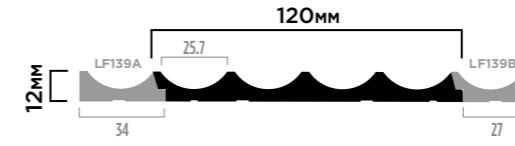

ПАНЕЛИ ИЗ ФИТОПОЛИМЕРА
НОВАЯ СЕРИЯ

120мм × 12мм × 2700мм

LV139