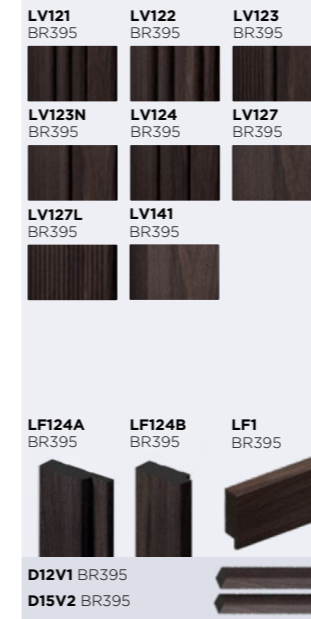

Древесные декоры

BR395