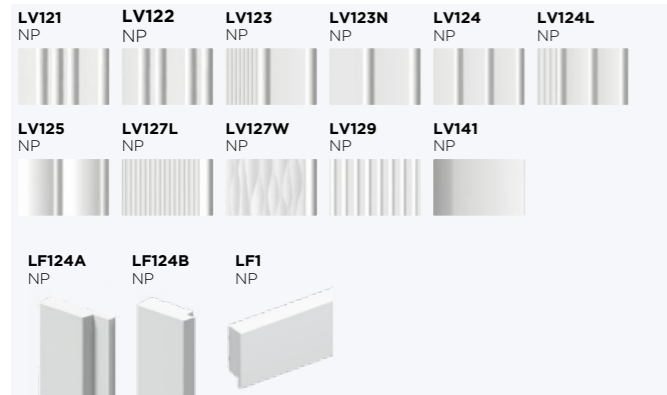

Однотонные декоры

NP