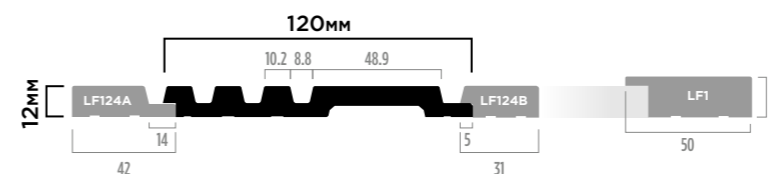

120MM × 12MM × 2700MM

LV127L

120MM × 12MM × 2700MM

LV128