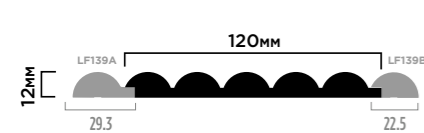

120мм × 12мм × 2700мм

NP

ПАНЕЛЬ + МОЛДИНГ
С НЕПРЕРЫВНЫМ РИСУНКОМ

Внимание! Оттенки цветов и фактура на изображениях могут незначительно отличаться от реальных