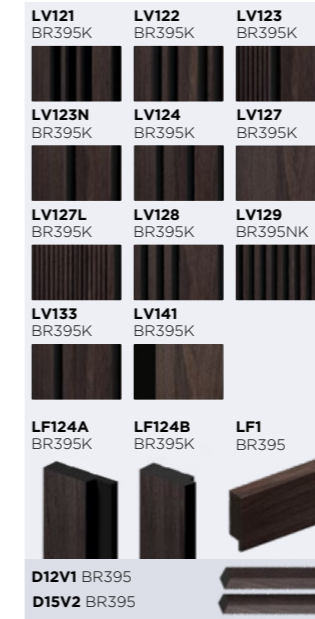

BR395K/BR395NK