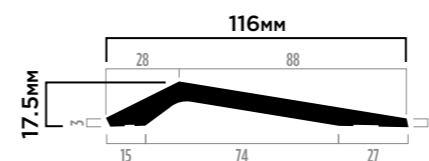

ПАНЕЛИ ИЗ ФИТОПОЛИМЕРА
НОВАЯ СЕРИЯ

116мм × 17.5мм × 2700мм

LV141