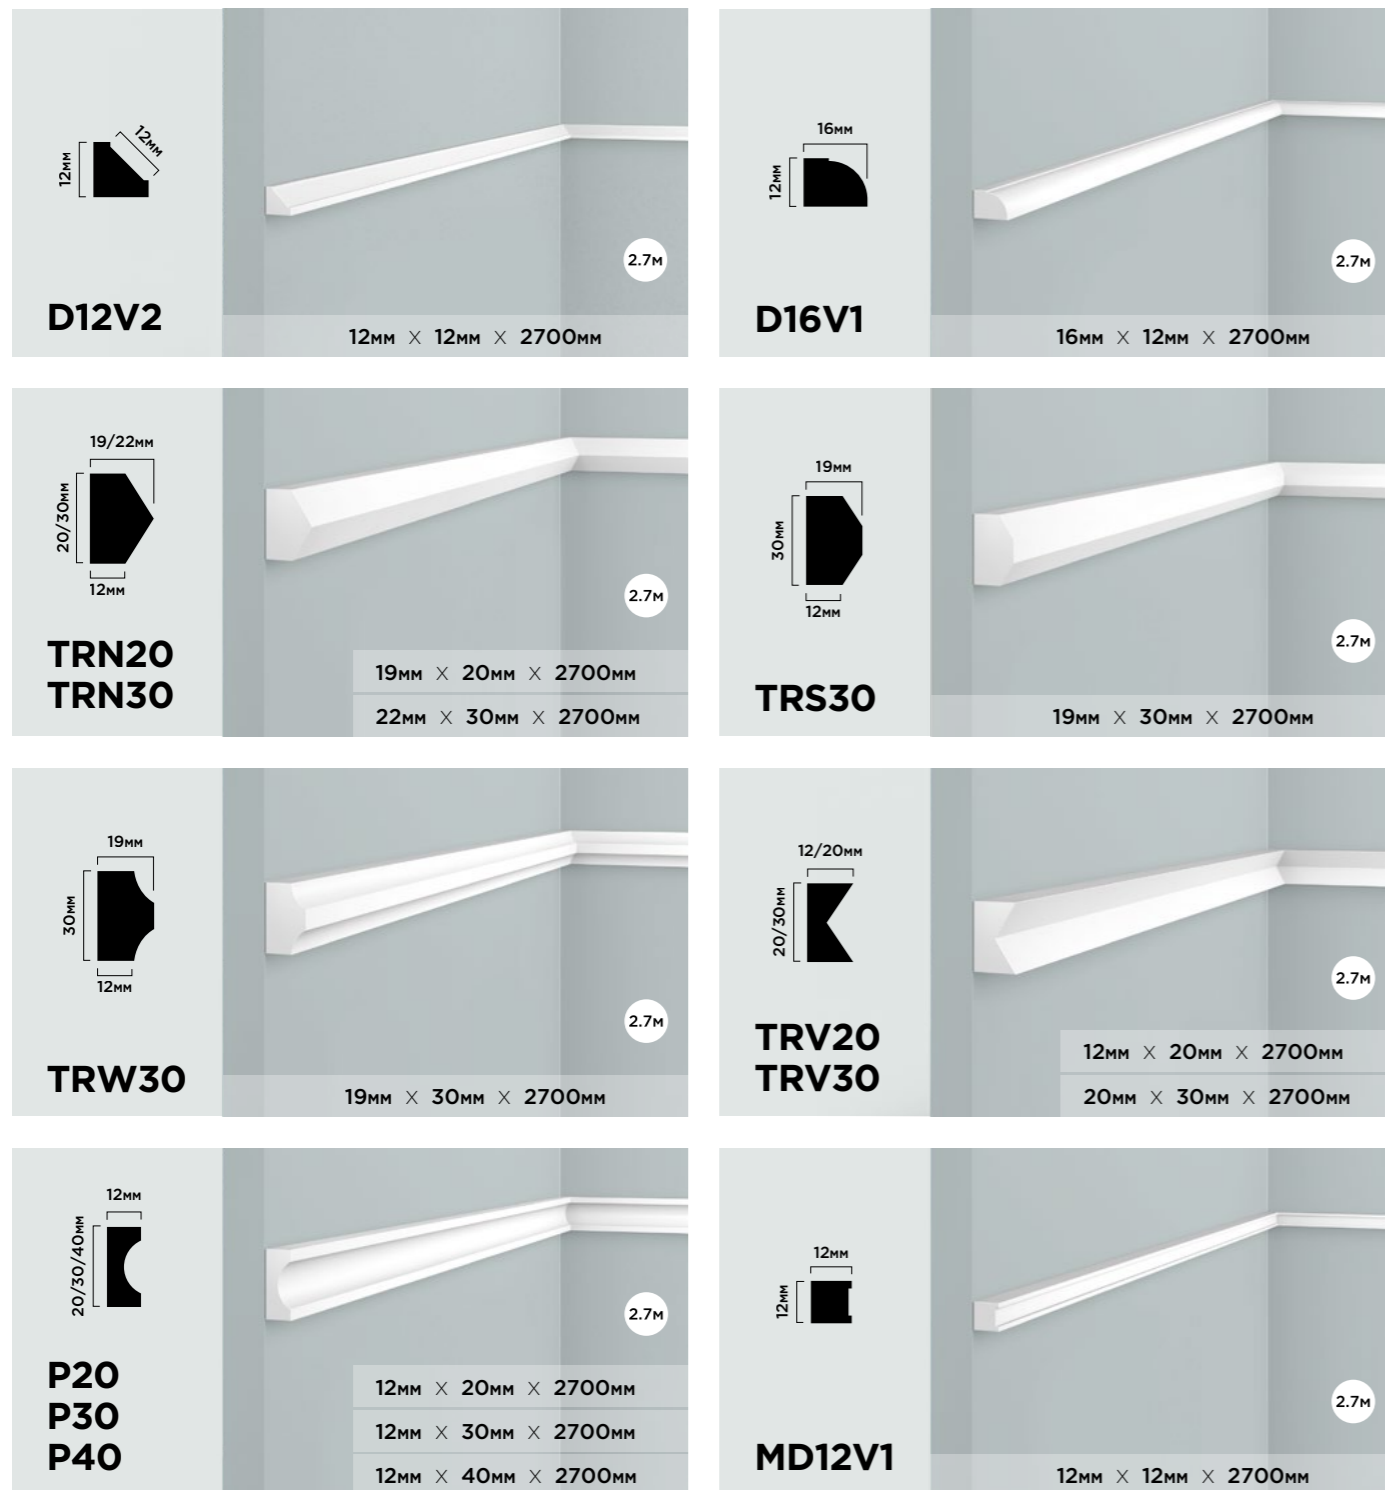

ДЕКОРИРОВАННЫЕ РЕЙКИ D12V1 И D15V2