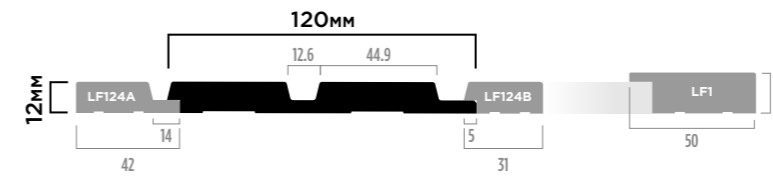

120мм × 12мм × 2700мм

LV123N