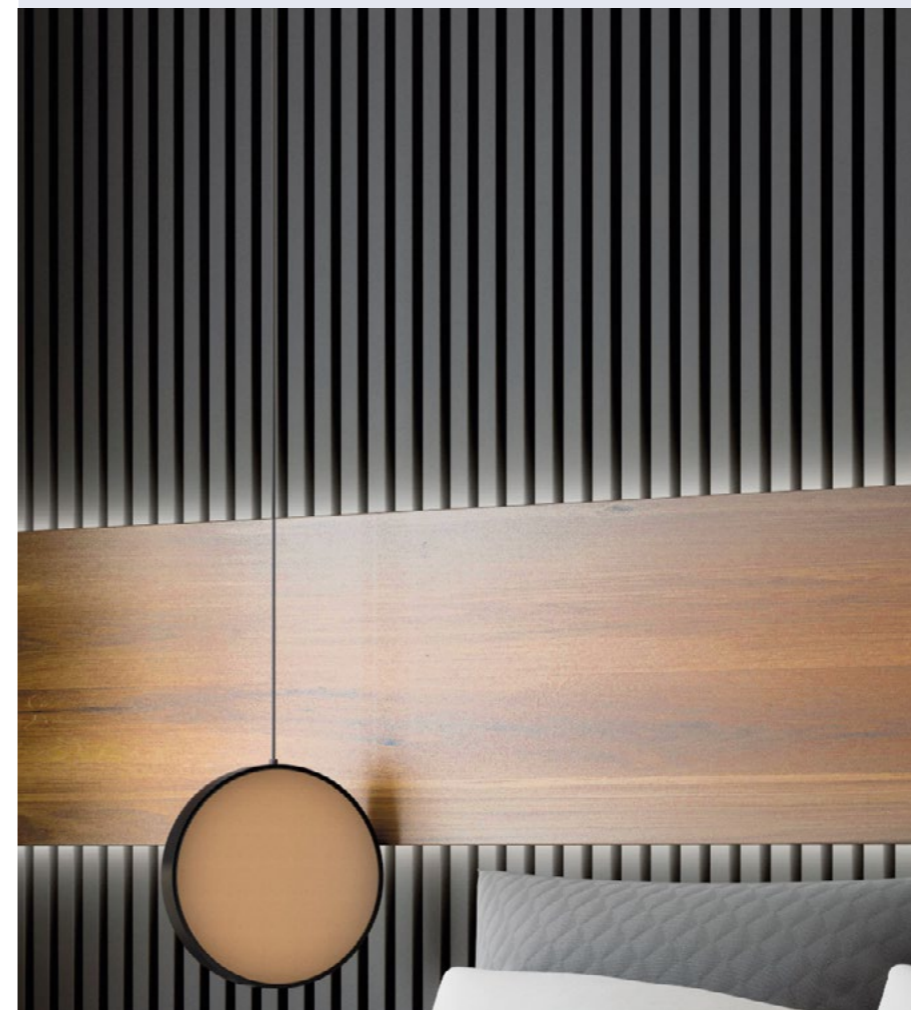

3. УПРАВЛЯЙТЕ СВЕТОМ

Черный цвет поглощает свет и помогает контролировать его распределение в комнате. Таким образом, он может помочь создать приятную атмосферу и подчеркнуть освещение в помещении.

LV124 BK

LV141 BK