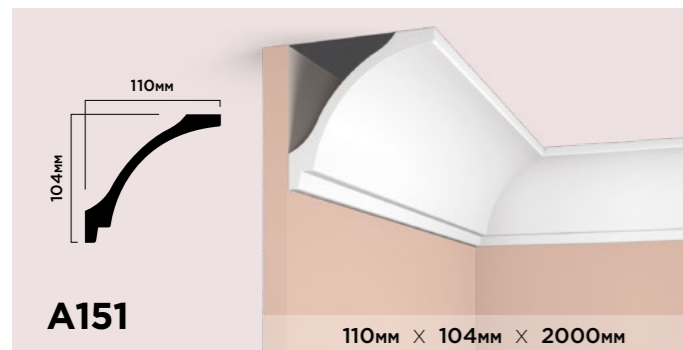

Создавая  
тренды

2024

ПРОФИЛИ И ПАНЕЛИ  
ИЗ ФИТОПОЛИМЕРА

HI WOOD

КАРНИЗЫ

<p><b>A170V1</b> 170мм × 36мм × 2000мм</p>		<p><b>A165L</b> 165мм × 62мм × 2000мм</p>	
<p><b>A115V1</b> 115мм × 22мм × 2000мм</p>		<p><b>A90V1</b> 90мм × 19мм × 2000мм</p>	
<p><b>A101</b> 102мм × 62мм × 2000мм</p>		<p><b>A100V1</b> 100мм × 30мм × 2000мм</p>	
<p><b>A120</b> 36мм × 120мм × 2000мм</p>		<p><b>A90V2</b> 27мм × 90мм × 2000мм</p>	
<p><b>A70V1</b> 21мм × 70мм × 2000мм</p>		<p><b>L1902L</b> 42мм × 150мм × 2000мм</p>	

# МОЛДИНГИ

**TR10**  
**TR15**  
**TR20**

10мм × 10мм × 2000мм
15мм × 15мм × 2000мм
20мм × 20мм × 2000мм

**D10V1**  
**D15V1**  
**D20V1**

10мм × 10мм × 2000мм
15мм × 15мм × 2000мм
20мм × 20мм × 2000мм

**D10**