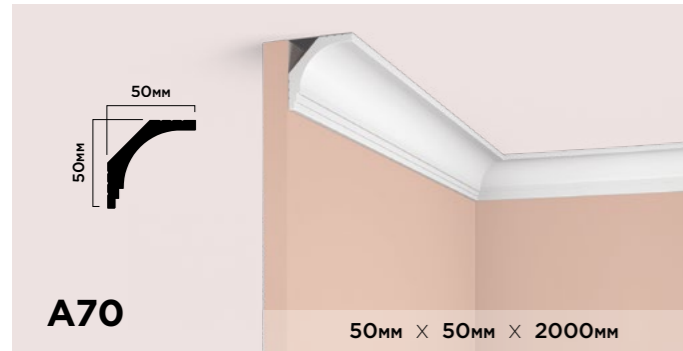

Создавая  
тренды

2024

ПРОФИЛИ И ПАНЕЛИ  
ИЗ ФИТОПОЛИМЕРА

HI WOOD

КАРНИЗЫ

<p><b>A170V1</b> 170мм × 36мм × 2000мм</p>		<p><b>A165L</b> 165мм × 62мм × 2000мм</p>	
<p><b>A115V1</b> 115мм × 22мм × 2000мм</p>		<p><b>A90V1</b> 90мм × 19мм × 2000мм</p>	
<p><b>A101</b> 102мм × 62мм × 2000мм</p>		<p><b>A100V1</b> 100мм × 30мм × 2000мм</p>	
<p><b>A120</b> 36мм × 120мм × 2000мм</p>		<p><b>A90V2</b> 27мм × 90мм × 2000мм</p>	
<p><b>A70V1</b> 21мм × 70мм × 2000мм</p>		<p><b>L1902L</b> 42мм × 150мм × 2000мм</p>	