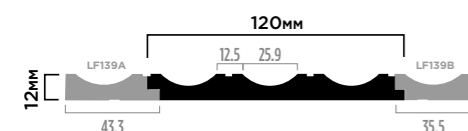

120мм × 12мм × 2700мм

NP

ПАНЕЛЬ + МОЛДИНГ
С НЕПРЕРЫВНЫМ РИСУНКОМ

Внимание! Оттенки цветов и фактура на изображениях могут незначительно отличаться от реальных