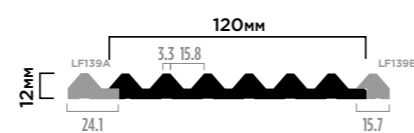

120мм × 12мм × 2700мм

NP

ПАНЕЛЬ + МОЛДИНГ
С НЕПРЕРЫВНЫМ РИСУНКОМ

Внимание! Оттенки цветов и фактура на изображениях могут незначительно отличаться от реальных