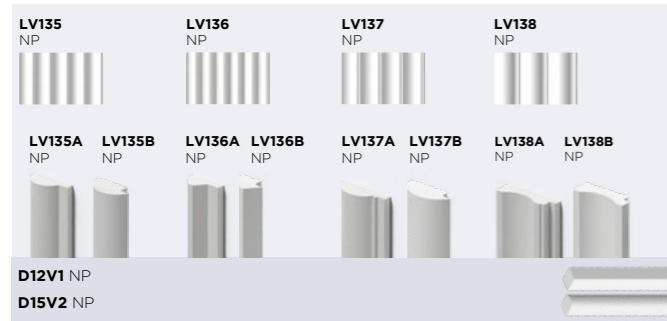

Однотонные декоры

NP