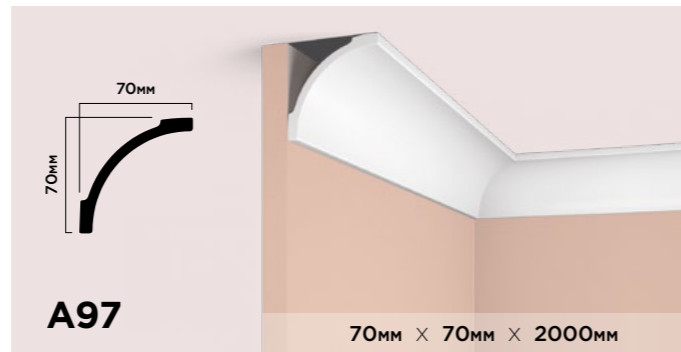

Создавая  
тренды

2024

ПРОФИЛИ И ПАНЕЛИ  
ИЗ ФИТОПОЛИМЕРА

HI WOOD

КАРНИЗЫ

<p><b>A170V1</b> 170мм × 36мм × 2000мм</p>		<p><b>A165L</b> 165мм × 62мм × 2000мм</p>	
<p><b>A115V1</b> 115мм × 22мм × 2000мм</p>		<p><b>A90V1</b> 90мм × 19мм × 2000мм</p>	
<p><b>A101</b> 102мм × 62мм × 2000мм</p>		<p><b>A100V1</b> 100мм × 30мм × 2000мм</p>	
<p><b>A120</b> 36мм × 120мм × 2000мм</p>		<p><b>A90V2</b> 27мм × 90мм × 2000мм</p>	
<p><b>A70V1</b> 21мм × 70мм × 2000мм</p>		<p><b>L1902L</b> 42мм × 150мм × 2000мм</p>	

# МОЛДИНГИ

**TR10**  
**TR15**  
**TR20**

10мм × 10мм × 2000мм
15мм × 15мм × 2000мм
20мм × 20мм × 2000мм

**D10V1**  
**D15V1**  
**D20V1**

10мм × 10мм × 2000мм
15мм × 15мм × 2000мм
20мм × 20мм × 2000мм

**D10**